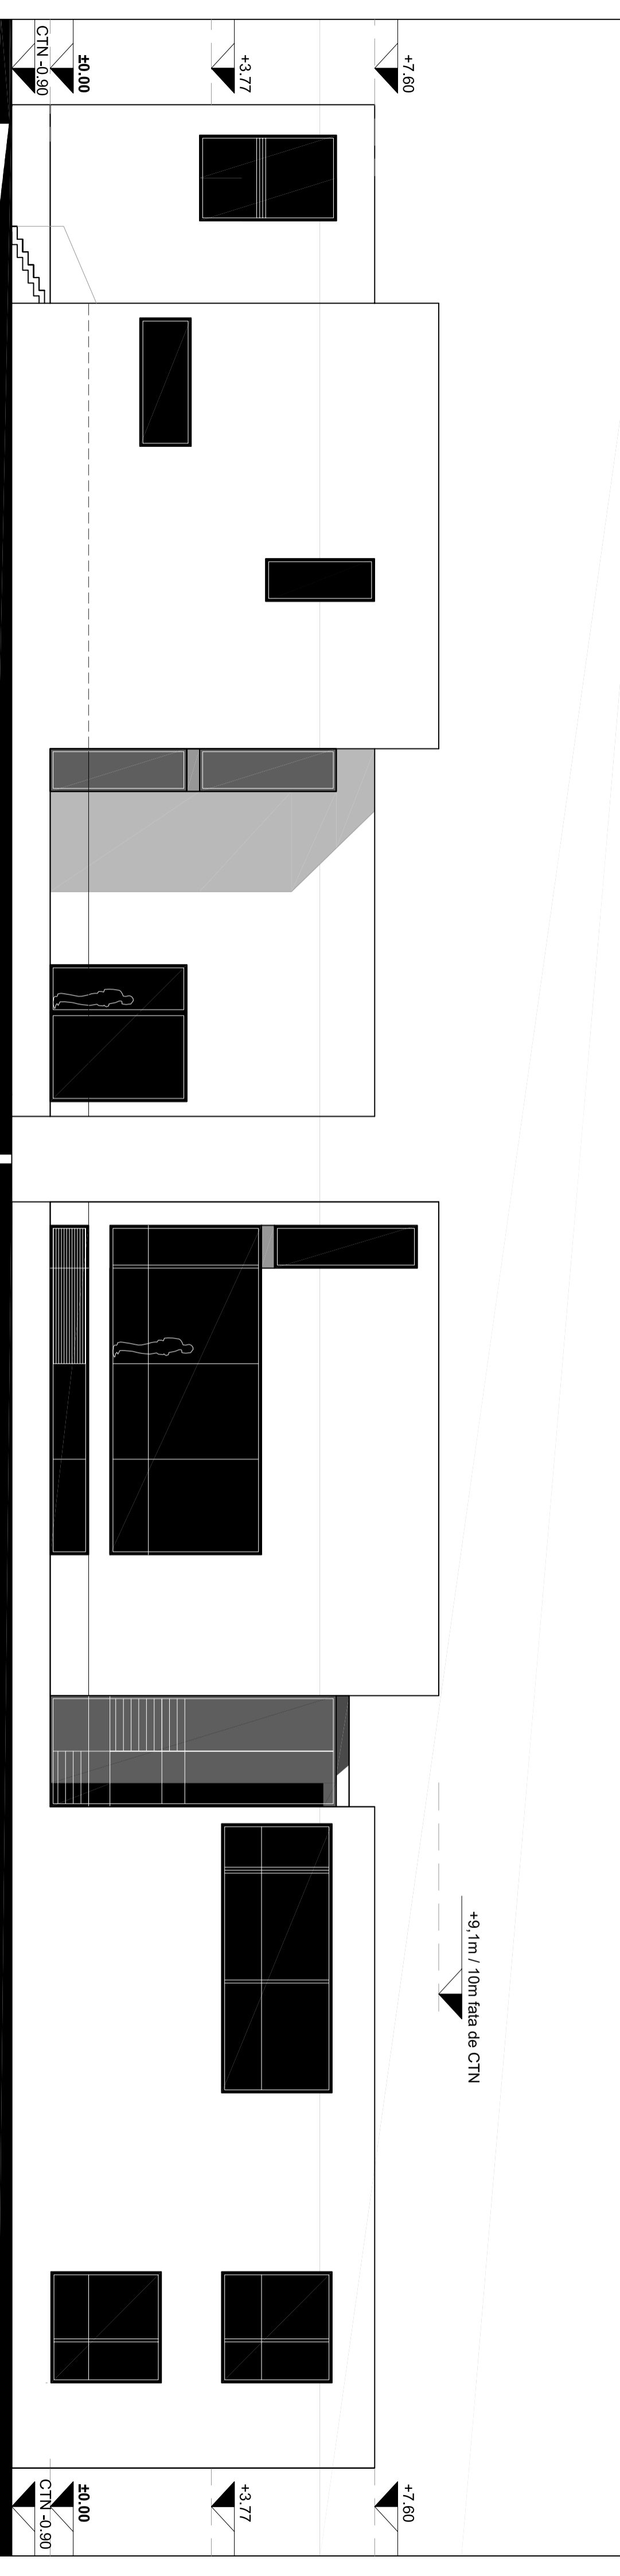

Fatada 1 - Fatada principala

Fatada 2 - VEST

Fatada 3 - SUD

Operatiuni in situiri cu personalitate - Proiect 2 Sem. 2 An 4 2008-2009 - St. Voievozi 52-54	
COORDONATOR	UNIVERSITATEA DE ARHITECTURA SI URBANISM "ION MINCU"
Catedra Proteclare de Arhitectura	
CONTINUTUL PLANSII	Fatade
ELABORAT	stud. arh. MATEESCU Ciprian
Data	12
	Sc. 1:100
	Gr. 42B
	Iunie 2009
	P. 5 / 10