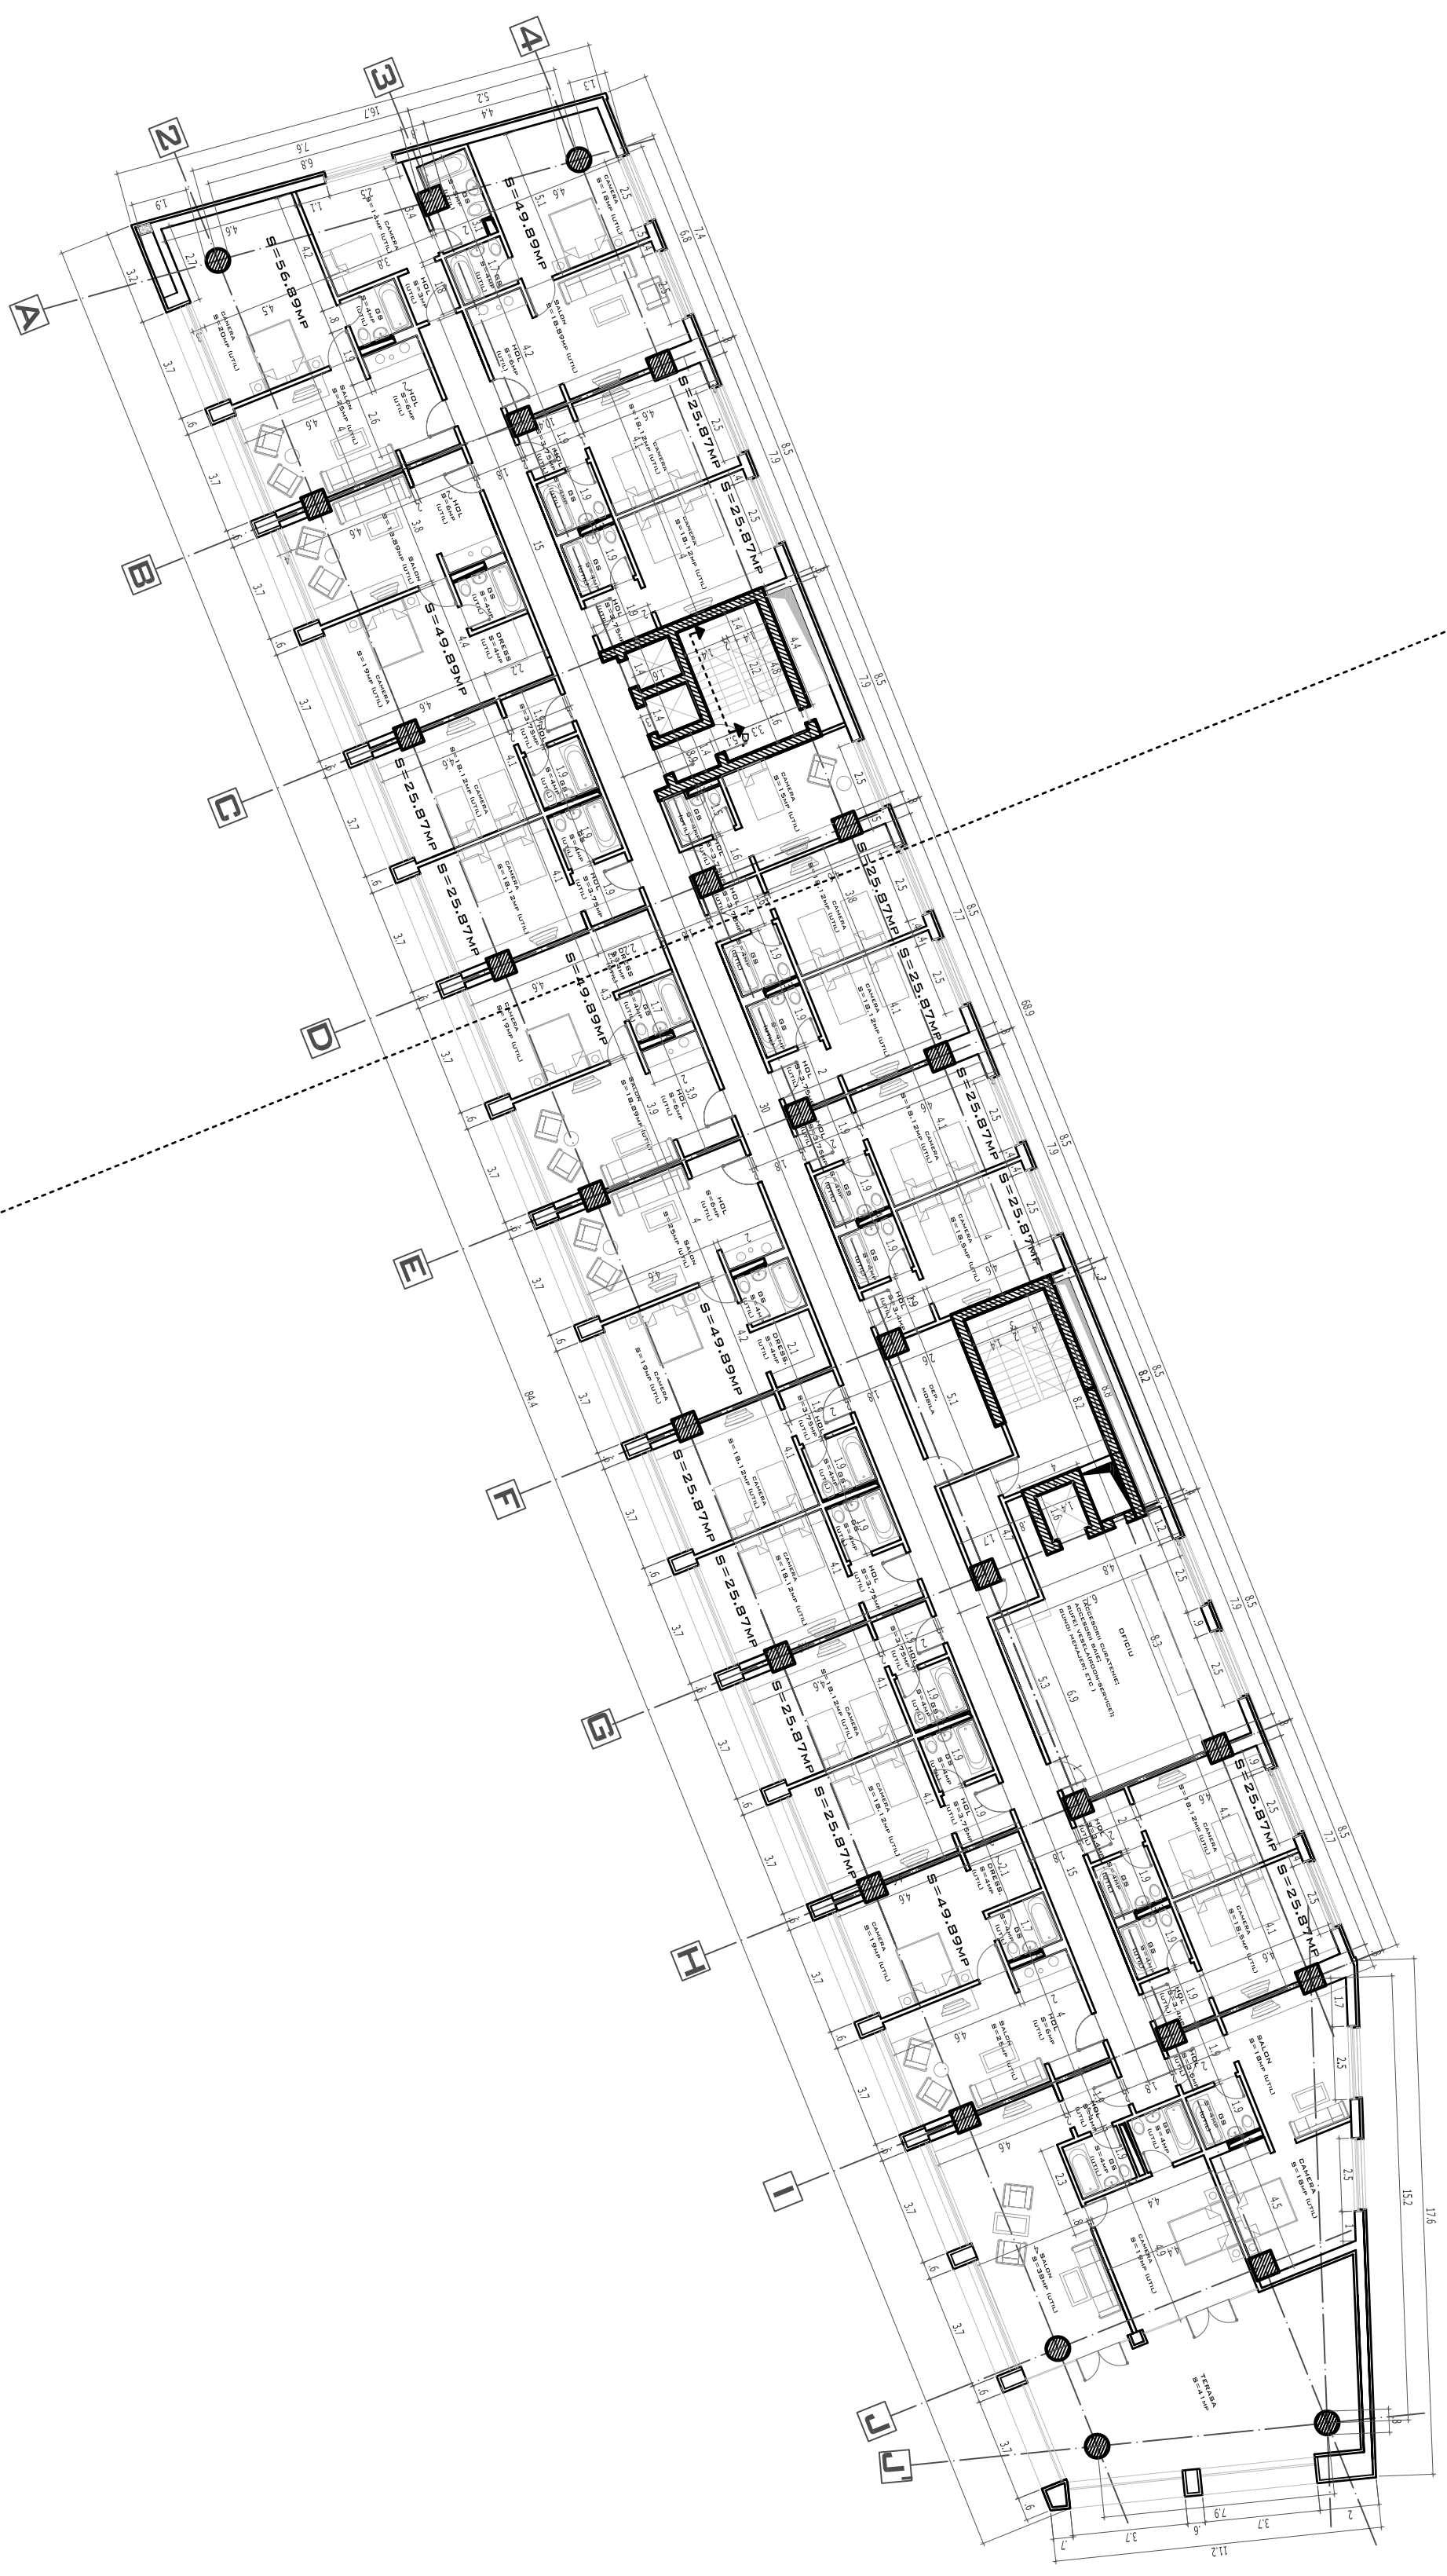

ET.

PROIECT HOTEL URBAN - POLIZU  
PLAN ETAJ CURENT  
STUD. ARH. CIPRIAN MATEESCU GR. 42B PL. 6/11

22.1.2009  
SC.: 1:200  
PL. 6/11